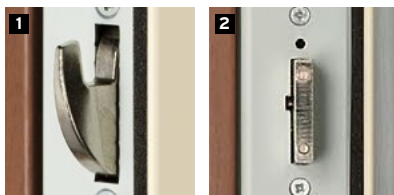

## Le nouveau cylindre breveté 787M constitue une des pièces maîtresses du bloc-porte

Le cylindre est verrouillé par deux bascules en acier et se déverrouille grâce à ses deux aimants situés en bout de clé. Ses garnitures intérieures sont conçues pour empêcher toutes tentatives d'ouverture par crochetage. Une protection en acier traité vient renforcer sa haute résistance aux attaques par sciage, perçage et arrachement.

## SERRURE

- 5 points de verrouillage :
  - 4 pènes basculants à crochets **1**
  - 1 pêne rectangulaire central **2**